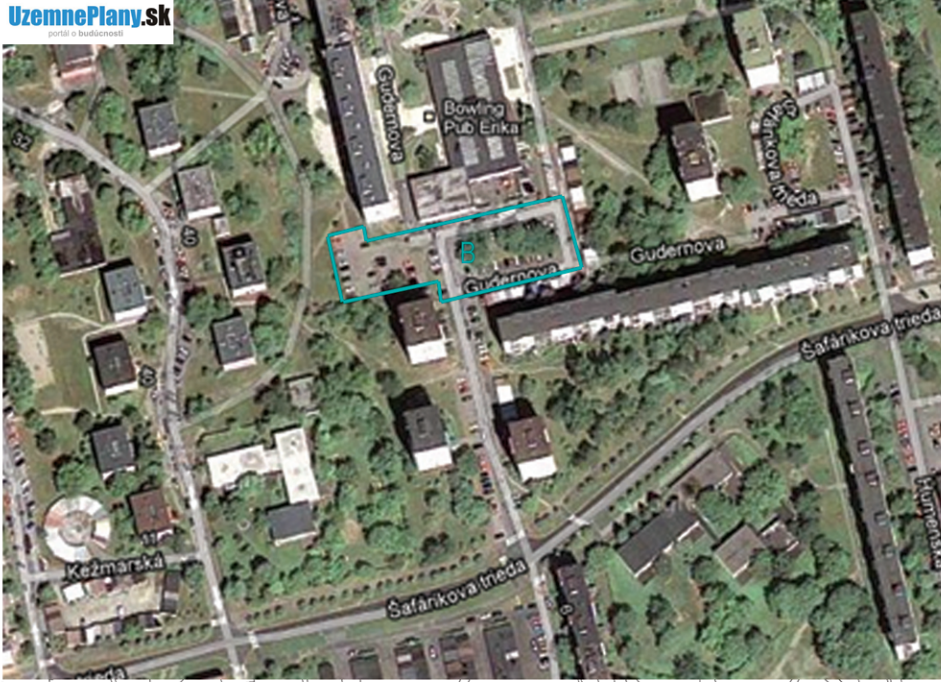

### LEGENDA

 Boxové garáže

M 1: 2 000

Urbanistický návrh

Meno:  
Dátum:

**PARK - IN - GARAGE**  
(Intenzifikácia plach statickej dopravy)

Lokalita:

**GUDERNOVA UL.**

**36<sub>A</sub>**

### LEGENDA

 Odstavné parkovacie plochy

M 1: 2 000

Urbanistický návrh

Meno:  
Dátum:

**PARK - IN - GARAGE**  
(Intenzifikácia plach statickej dopravy)

Lokalita:

**GUDERNOVA UL.**