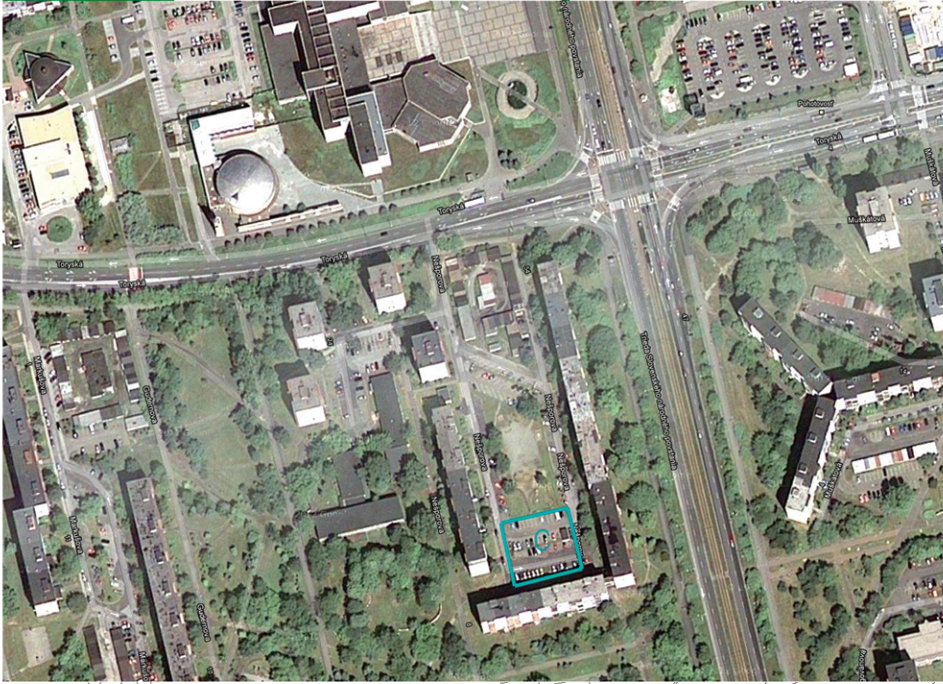

### LEGENDA

Odstavné parkovacie plochy

M 1: 2 000

Urbanistický návrh

Meno:  
Dátum:

**PARK - IN - GARAGE**  
(Intenzifikácia plôch statickej dopravy)

Lokalita:

**NESPOROVA UL.**

**31<sub>B</sub>**