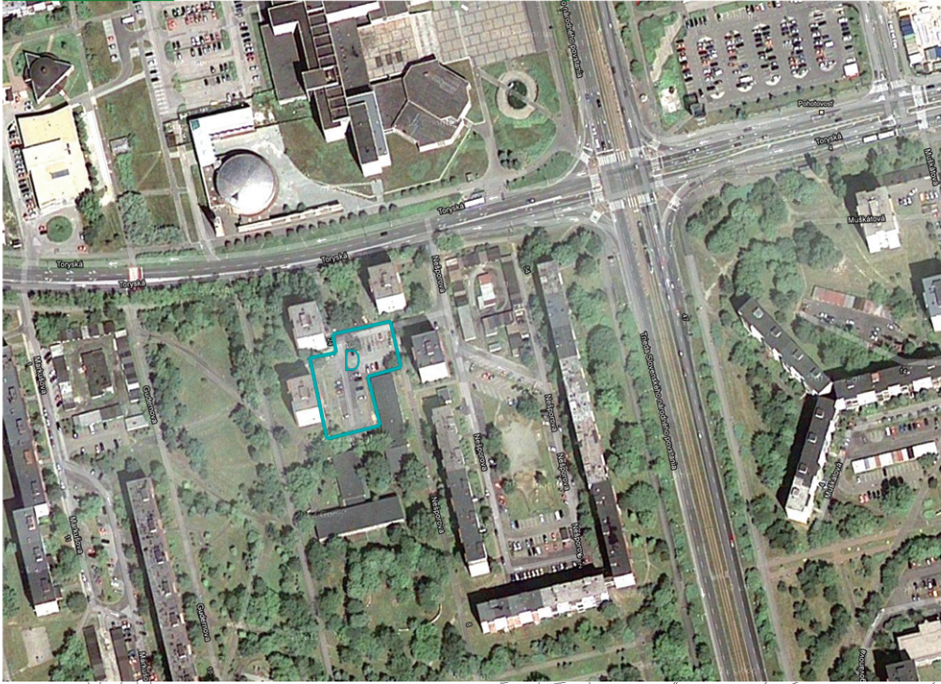

LEGENDA

Odstavné parkovacie plochy