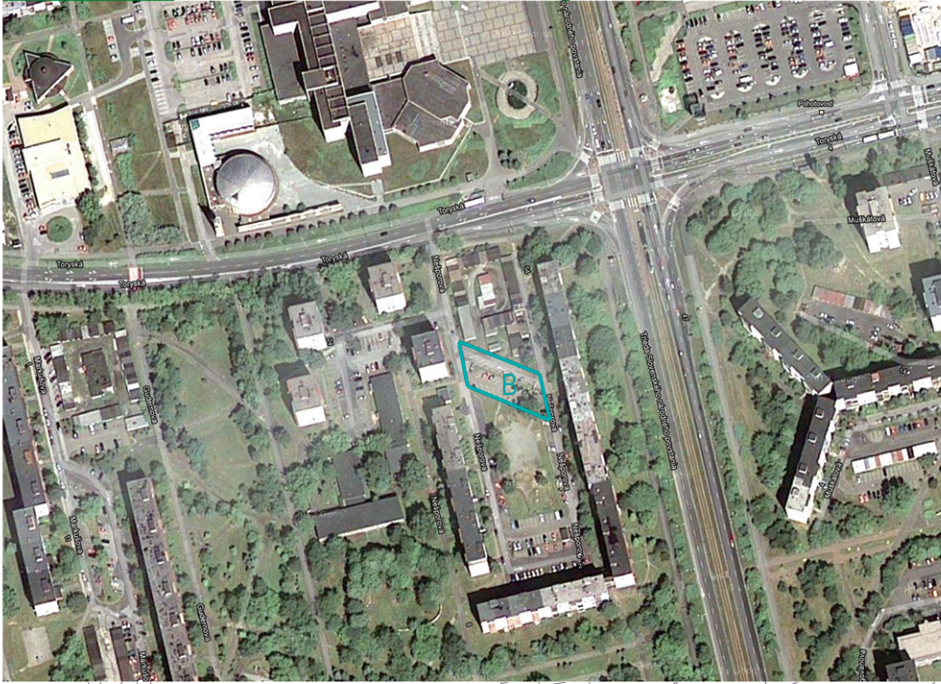

### LEGENDA

 Boxové garáže

M 1: 2 000

Urbanistický návrh

Meno:  
Dátum:

**PARK - IN - GARAGE**  
(Intenzifikácia plach statickej dopravy)

Lokalita:

**NESPOROVA UL.**

### LEGENDA

Odstavné parkovacie plochy

M 1: 2 000

Urbanistický návrh

Meno:  
Dátum:

**PARK - IN - GARAGE**  
(Intenzifikácia plôch statickej dopravy)

Lokalita:

**NESPOROVA UL.**