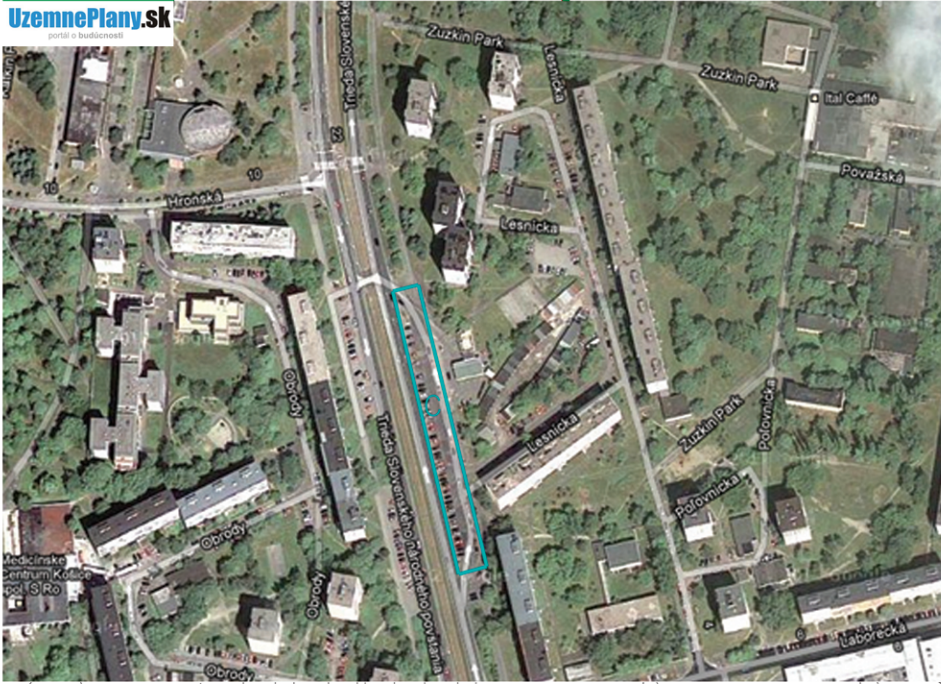

LEGENDA

Odstavné parkovacie plochy