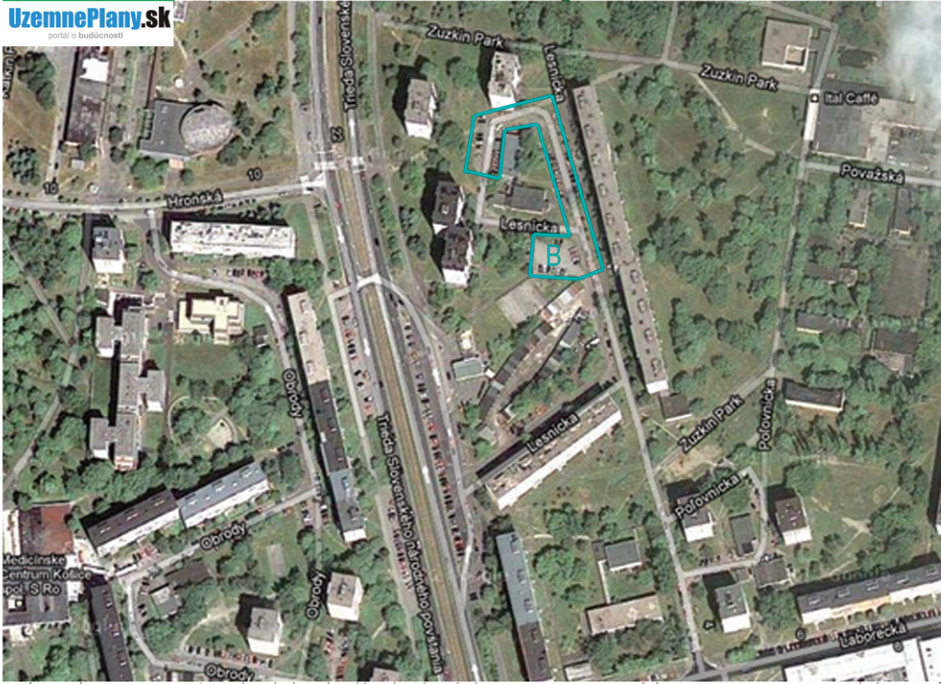

### LEGENDA

 Boxové garáže

M 1: 2 000

Urbanistický návrh

Meno:  
Dátum:

**PARK - IN - GARAGE**  
(Intenzifikácia plach statickej dopravy)

Lokalita:

**INŽINIERSKA UL.**

### LEGENDA

 Odstavné parkovacie plochy

M 1: 2 000

Urbanistický návrh

Meno:  
Dátum:

**PARK - IN - GARAGE**  
(Intenzifikácia plach statickej dopravy)

Lokalita:

**INŽINIERSKA UL.**